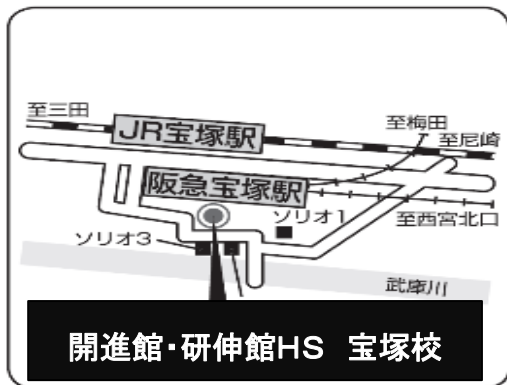

# 開進館・研伸館HS 宝塚校

**ソリオ宝塚2 5階に新規開校**

2019年  
**3月1日(金)**  
**OPEN**

## 《開進館・研伸館HS宝塚校の特徴》

**小1～高2対象 高校受験・大学受験指導!**

高3生は次年度以降開講します!

**阪急宝塚駅直結で通塾しやすい!**

阪急・JR宝塚沿線の方、お待たせしました!

**自習スペース・チューター完備!**

宝塚北高生、学校帰りに自習・質問できます!