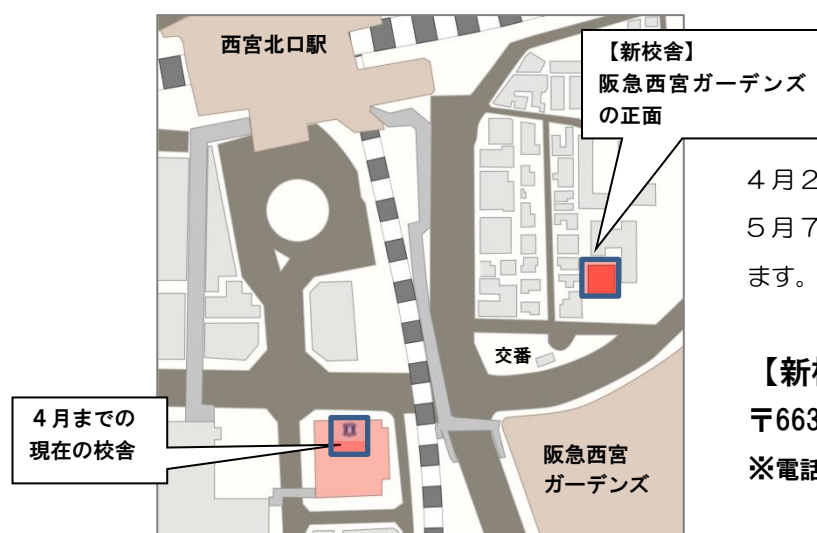

保護者の皆様へ

西宮北口校 リニューアル移転のお知らせ

やわらかな春風に心華やぐ季節となりました。保護者の皆様方におかれましてはいかがお過ごしでしょうか。

さて、開進館/研伸館 HS 西宮北口校は、2018年5月より現在の校舎から移転し、新校舎にて授業を行います。リニューアルし、より充実した学習環境をご用意いたします。

4月28日(土)までは現在の校舎で授業を行います。
5月7日(月)より、左の地図で示す場所が校舎になります。

【新校舎の情報】

〒663-8204 西宮市高松町 15-41

※電話番号・FAX 番号に変更はありません。

“ここが違う！” リニューアル後の特別空間！

※現在工事のため、写真は他校舎のものです。

専用自習室

集中して勉強したい時に、授業前後や授業のない曜日でも利用可能な自習室は、現在の席数から大幅増の30席以上のブースをご用意します。

食事室・休憩室