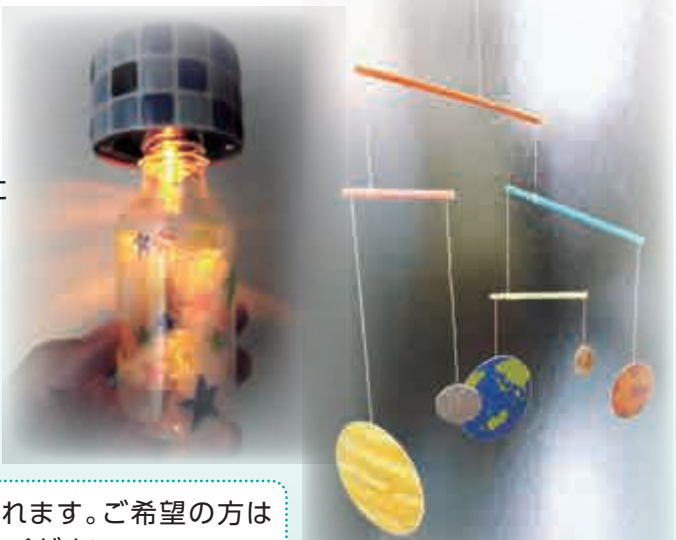

6/17 ~ 7/1 月

神戸・芦屋地区の各教室で、小学生対象の特別体験学習をおこないます。
科学実験・レゴ®ブロック・読書・パズル・個別指導・集団授業……新しいことにチャレンジしてみませんか？
みなさん、奮ってご参加ください。兄弟姉妹やお友達とご一緒の参加も大歓迎です！

実験で生まれた「なぜ？」は、発見・驚き・感動につながります。
サイエンスラボは、子どもたちが瞳を輝かせて
科学に夢中になれる実験教室です。

日程	会場	小1~3	小4~6
6/20(木)	進学館シーア住吉校	16:00~17:00	19:00~20:00
6/29(土)	サイエンスラボ岡本校	16:30~17:30	18:00~19:00

宇宙モビール & 太陽ランタンを作成しよう！

サイエンスラボがお届けするパワーアップウィークのテーマは“宇宙×科学工作”。
天体カードで作る「宇宙モビール」は、素敵なインテリアになるだけでなく、天体の名前や特徴、サイズ感を学べます。「太陽ランタン」はソーラーパネルを利用したエコランタンを作ります。

太陽の光で充電して、
暗くなると自動で
点灯する優れもの。
素敵に飾りつけて
オリジナルランタンに
仕上げよう！

早い締切が予想されます。ご希望の方は
お早めにお申し込みください。(電話受付)

夏の特別講座サマーラボ受付中！
詳しくはHPまで。

サイエンスラボ 岡本校

TEL 078-431-9800

受付時間：木金13:00~19:00 / 土日10:00~17:00(休館日除く)

創造力からプログラミング的思考まで。レゴ®ブロックを
教材に“遊びながら学び”、“作ることで学ぶ”。「やればできた！」
を繰り返して、問題解決力を育むレゴ社公認教室です。